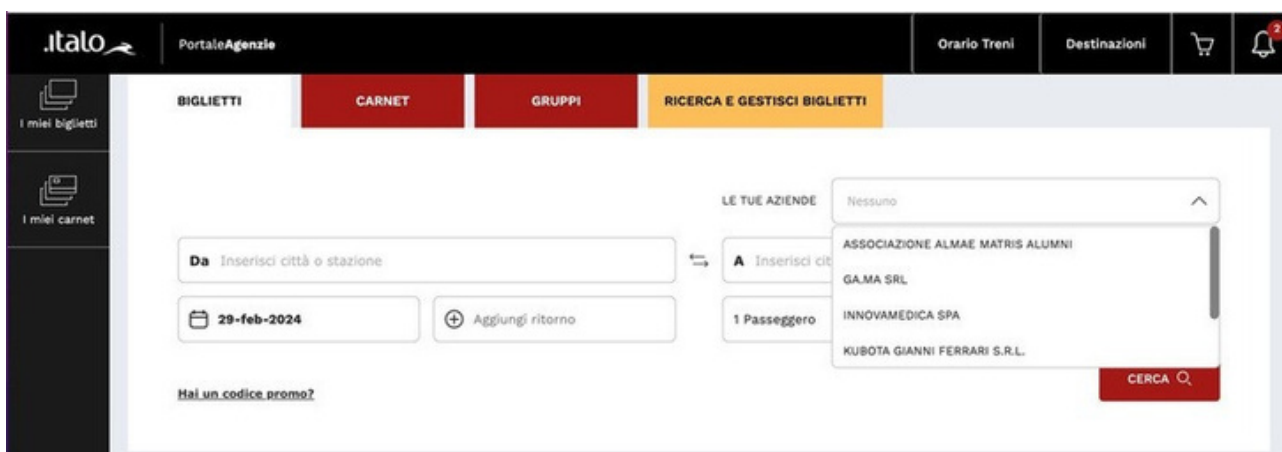

In qualità di membro della Community Alumni avrai accesso ad uno sconto sulla tariffa Flex del 20 %: collegati al portale www.italotreno.it e scorri la pagina web fino a trovare l'area "**Accesso Agenzie**":

ATTENZIONE: inserire esclusivamente le credenziali elencate di seguito. **NON** inserire credenziali proprie e non fare clic su reset psw.

Entra nell'area dedicata e inserisci le credenziali:

- USER:	unibo
- PASSWORD:	AlumniUnibo!25

Nel menù a tendina, scegli l'opzione "**Associazione Almae Matris Alumni**"